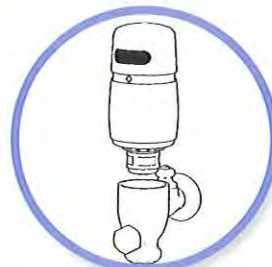

③ 特殊な取り付け工法で、いたずら対策は万全

トイレスペースは不特定多数の人が入る空間。セキュリティのことも考え、いたずらしにくい構造にしました。

④ 汚れの落としやすい素材・形状でお手入れ簡単

清掃しやすいように凹凸のない形状にし、また、汚れを拭き取りやすい素材を使用しました。

⑤ 取り付けらくらく。電気工事も水道工事も必要ありません

電源には乾電池を使用。工事の際に水道の元栓を締める必要もありません。

取り付け手順

- ① 止水栓を閉めて ② 部品を取り出して ③ はめ込むだけ!

取り付け可能なフラッシュバルブ

フラッシュバルブの型番によってピピセンサVの型番が違いますのでご確認ください。

TOTO製	
フラッシュバルブ型番	センサV型番
T60RN, T60P, T60S	Tタイプ
T60RNF, T60PF, T60SF	
TG60R, TG60P, TG60S	TGタイプ
TG60RN, TG60PN, TG60SN	TGNタイプ