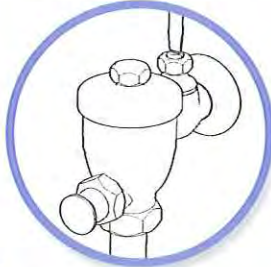

③ 特殊な取り付け工法で、いたずら対策は万全

トイレスペースは不特定多数の人が入る空間。セキュリティのことも考え、いたずらしにくい構造にしました。

④ 汚れの落としやすい素材・形状でお手入れ簡単

清掃しやすいように凹凸のない形状にし、また、汚れを拭き取りやすい素材を使用しました。

⑤ 取り付けらくらく。電気工事も水道工事も必要ありません

電源には乾電池を使用。工事の際に水道の元栓を締める必要もありません。

取り付け手順

- ① 止水栓を閉めて ② 部品を取り出して ③ はめ込むだけ!

取り付け可能なフラッシュバルブ

フラッシュバルブの型番によってピピセンサVの型番が違いますのでご確認ください。

TOTO製	
フラッシュバルブ型番	センサV型番
T60RN, T60P, T60S	Tタイプ
T60RNF, T60PF, T60SF	
TG60R, TG60P, TG60S	TGタイプ
TG60RN, TG60PN, TG60SN	TGNタイプ

INAX製	
フラッシュバルブ型番	センサV型番
UF-2, UF-3, UF-4	UFタイプ
UF-2NH, UF-3NH, UF-4NH	

製品仕様

電源電圧	アルカリ単三電池4本	給水圧力	0.05Mpa～0.79Mpa
探知方法	赤外線反射方式	強制作動SW	4秒間の水洗1回実施
検知距離	40・60cm切り替え可能	異常検知表示	感知状態が連続5分間にてLED点滅
水洗待機時間	8秒間以上	電池交換表示	電池交換LED点滅
前水洗機能	約2秒間(有・無、切り替え方式)	電池寿命	約3年間(100回/日)使用環境により変動
後水洗機能	4秒・6秒(切り替え方式)	重量	約850g(電池をのぞく)
保守洗浄機能	最終使用後24時間ごとに1回4秒間の注水	外形寸法	68(幅)×68(奥)×145(高)
凍結防止機能	気温3℃以下になると、15分ごとに洗浄		