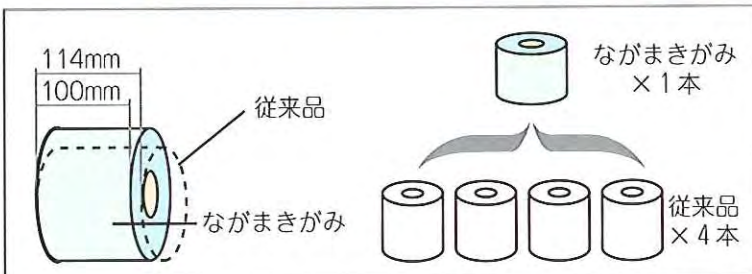

ながまきがみ

J 2 4 0

日本人の1日のトイレトーパー消費量は、約97万2000km。
地球の外周の約24倍です。

1日で地球
約24周分
のロールペーパーが消費されています。

地球の森を守るためのアメニティのオリジナルロールペーパーです。

- 再生紙 100%
だからバージンパルプ 0%
- ロール幅 14mmカット
- 国内最長級 240m巻

●もし、アメニティのエコロール「ながまきがみ」に変えると
80万9284t÷20g÷10cm÷365≒約110万8000km

約1.3万km節約できます。
その長さは地球約3.4周に相当します。

●日本人全体が1日に使うトイレトーパー（日本トイレ協会メンテナンス研究会 研究報告書No.5より）
1年間の生産量÷秤量（1m²当たりの重量）÷幅÷365日＝日本人全員の1日の使用量（長さ）
80万9284t÷20g÷11.4cm÷365≒約97万2000km

特徴

1. 無駄を省いた100mm幅（コアも極小） 従来品 114mm
2. 長さ240m。取り替えの手間激減 従来品 1/4
3. 全体収納専用ホルダー。盗難・イタズラ・汚れ防止
4. 取り付けは既存ホルダー位置を使用

紙幅mm	114						(+2,-2以内)
1巻(ロールの長さ)m	27.5	32.5	55	65	75	100	(+3.0)
しんの径(内径)mm	38						(+1,-1以内)
巻き取りの径(内径)mm	120以下						—

トイレットペーパー豆知識

■ほぐれやすさ

水300ml（水温20±5度）を入れた300mlのピーカーをマグネチックスターラーに載せ、回転子の回数を600±10回転/分になるように調整する。その中に1辺が114±2mm角の試験片を投入し、（中略）いったん約500回転に降下し、試験片がほぐれるにしたがい回転数は上昇し、540回転まで回復した時点までの、1秒単位での測定を5回行いその平均値を表す。平均約100秒以内。